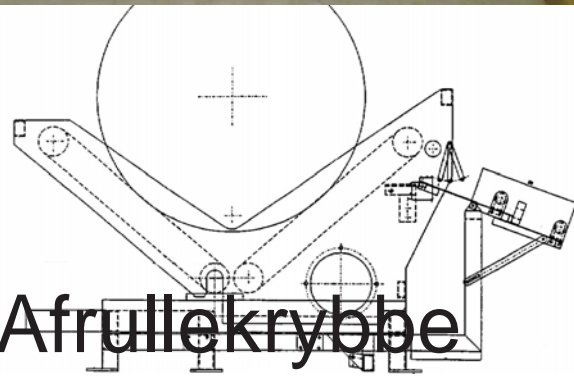

DEMO UDSTYR - DEMO EQUIPMENT

Gerber Single Ply Afrullekrybbe

SPF-1000-LOW-160, lav model

- max. materialebredde 160 cm
 - max. rullediameter 65 cm
 - max. rullevægt 1000 kg
- Dimensioner: 2250 x 1710 x 1200 mm
Vægt: ca. 750 kg

Halvfabrikata, mangler styring m.v.

Pris, excl. moms..... Kr. 25.000,-

Gerber Single Ply Feeder

SPF-1000-LOW-160, low model

- max. material width 160 cm
 - max. roll diameter 65 cm
 - max. roll weight 1000 kg
- Dimensions: 2250 x 1710 x 1200 mm
Weight: app. 750 kg